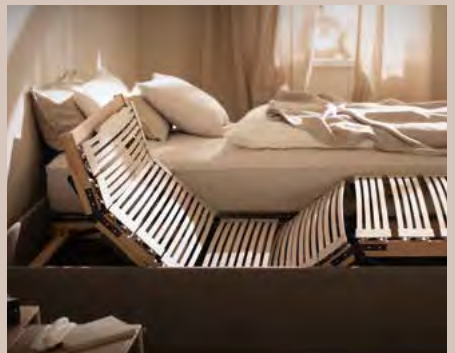

899,- Mehrstufen manuell verstellbar

SENSOflex 3000 LKF, langes Kopf- und Fußteil, in mehreren Stufen manuell anhebbar, zum Lesen oder Hochlegen der Füße

3289,- Spitzenkomfort: Motorverstellung mit Memory-Funktion

SENSOflex 3000 Motorrahmen mit ECS-Technologie. Punktuell passen sich die luftdurchfluteten Polsterleisten der Belastungssituation dynamisch an. Schulterabsenkautomatik inklusive.

Lust auf ein wenig Wellness auf Knopfdruck? Erleben Sie mit einer motorisch verstellbaren Unterfederung ein Gefühl der Schwerelosigkeit.

Oder machen Sie das Lesen im Bett so komfortabel, wie noch nie. Die Lieblingspositionen können Sie ganz einfach abspeichern.*

Die Sensoflex Unterfederung ist die ergonomische Basis für erholsamen Schlaf. Wählen Sie aus unterschiedlichen Varianten mit zusätzlichen Funktionalitäten...

Erholsamer Schlaf, egal ob Sie auf der Seite, dem Rücken oder dem Bauch schlafen: Der ECS-Spiralfederkern sorgt für die perfekte ergonomische Unterstützung, eine hervorragende Durchlüftung.

GRATIS digitale Liege-diagnose