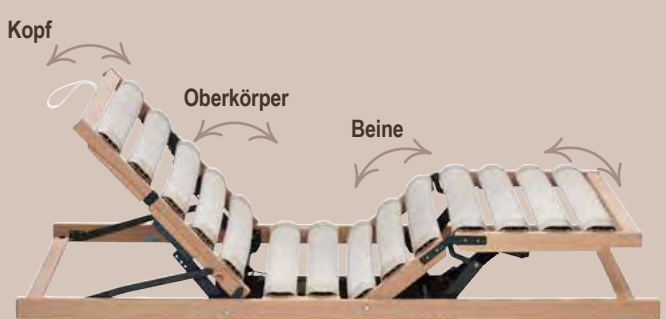

Aquafoamkern-Matratze SENSOflex 700, Gesamthöhe 24 cm, Kernhöhe 20 cm, Lyocell-Jersey mit Silberausstattung (600 g/m² Hygienevlies), beidseitig 4 cm gelochter AQUAPUR®-Schaum, ca. 90/100x200 cm

1499,-

Aquafoamkern-Matratze SENSOflex 800, Gesamthöhe 28 cm, Kernhöhe 24 cm, Lyocell-Jersey mit Silberausstattung (600 g/m² Hygienevlies), beidseitig 5 cm 3D-AQUAPUR®- und 1 cm Spezialschaum, ca. 90/100x200 cm

1799,-

Handling-Innovationen, wie das Griffnetz, vereinfachen das Drehen und Wenden – und somit die Pflege deiner Matratze.

Der Formkern des Nackenstützkissens ist aus hochwertigem Talalay-Perfolatex und der Nacken- und Kopflinie angepasst.

Die silikonisierte Beziehhilfe erleichtert dir das Beziehen mit einem Spannbettlaken. Über den Reißverschluss ist der Matratzenbezug abnehmbar und bei 60° waschbar.

Sechseckige ECS-Federspiralen bilden den Kern der mesh-ummantelten Polsterleisten. Jede einzelne wird in aufwändiger Handarbeit in der Manufaktur hergestellt.

899,- Mehrstufen manuell verstellbar

SENSOflex 3000 LKF, langes Kopf- und Fußteil, in mehreren Stufen manuell anhebbar, zum Lesen oder Hochlegen der Füße

3289,- Spitzenkomfort: Motorverstellung mit Memory-Funktion